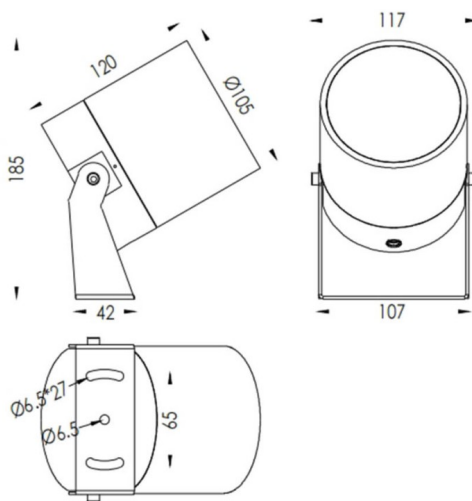

TUBEO-R

Code article	86.OS04.5331.01
Type de produit	Extérieur
Catégorie	Projecteurs
Famille	TUBEO-R
Sous-famille	TUBEO-R
Pictograms	

Dimensions

Product dimensions (mm) 105(Dia)X120(H)mm

Dessin technique

Produit	
Puissance système (W)	23
Flux lumineux utile (lm)	1749
Efficacité lumineuse (lm/W)	76
Angle de faisceau	24
Durée de vie	50000h L70B10
IP	65
Équipement	ON-OFF
Durée de vie utile (h)	50000h L70B10
Température de couleur (K)	3000
Uniformité chromatique (SDCM)	SDCM3
CRI	80
IK	IK10